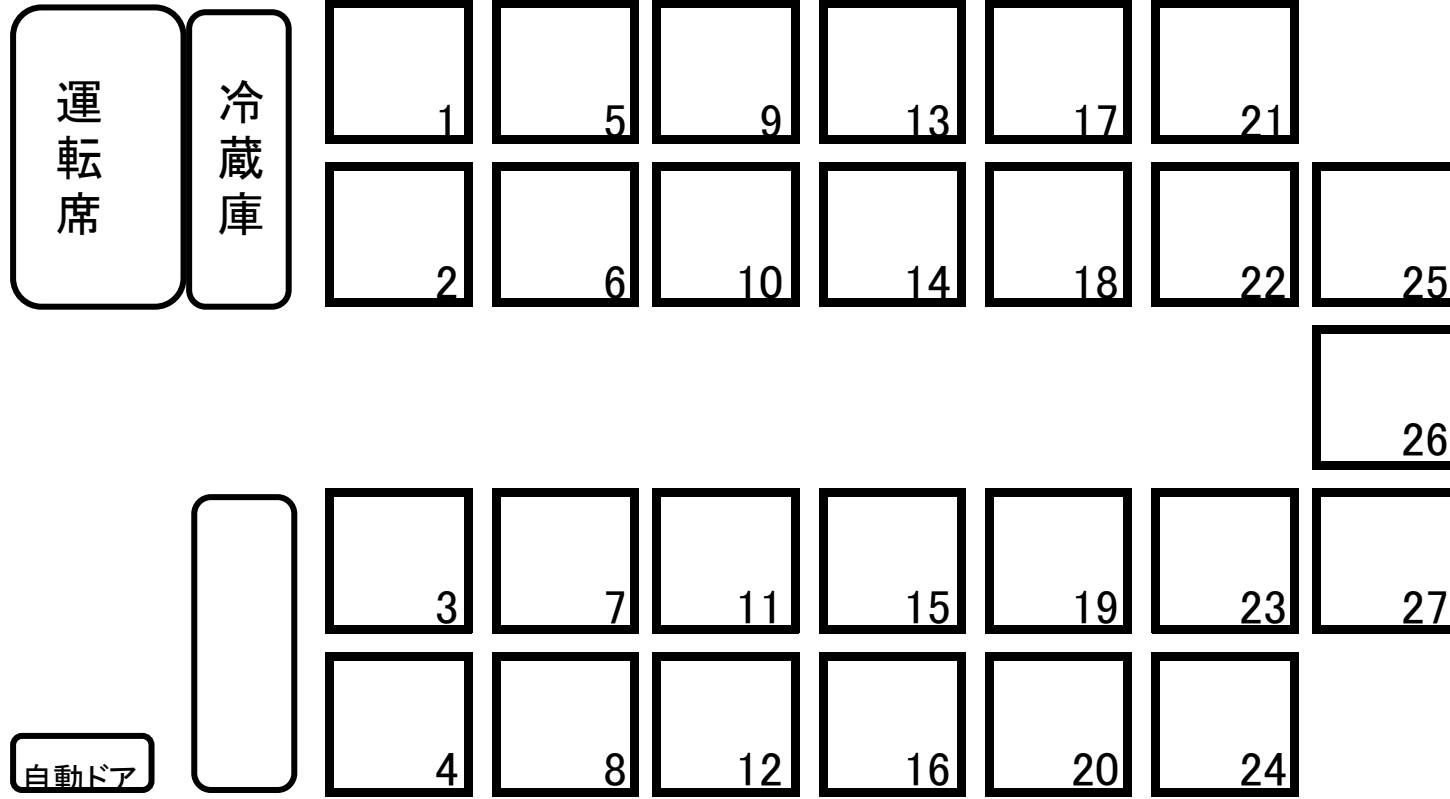

2000号車

正座席

27

合計

27

2000号車

サロン使用時